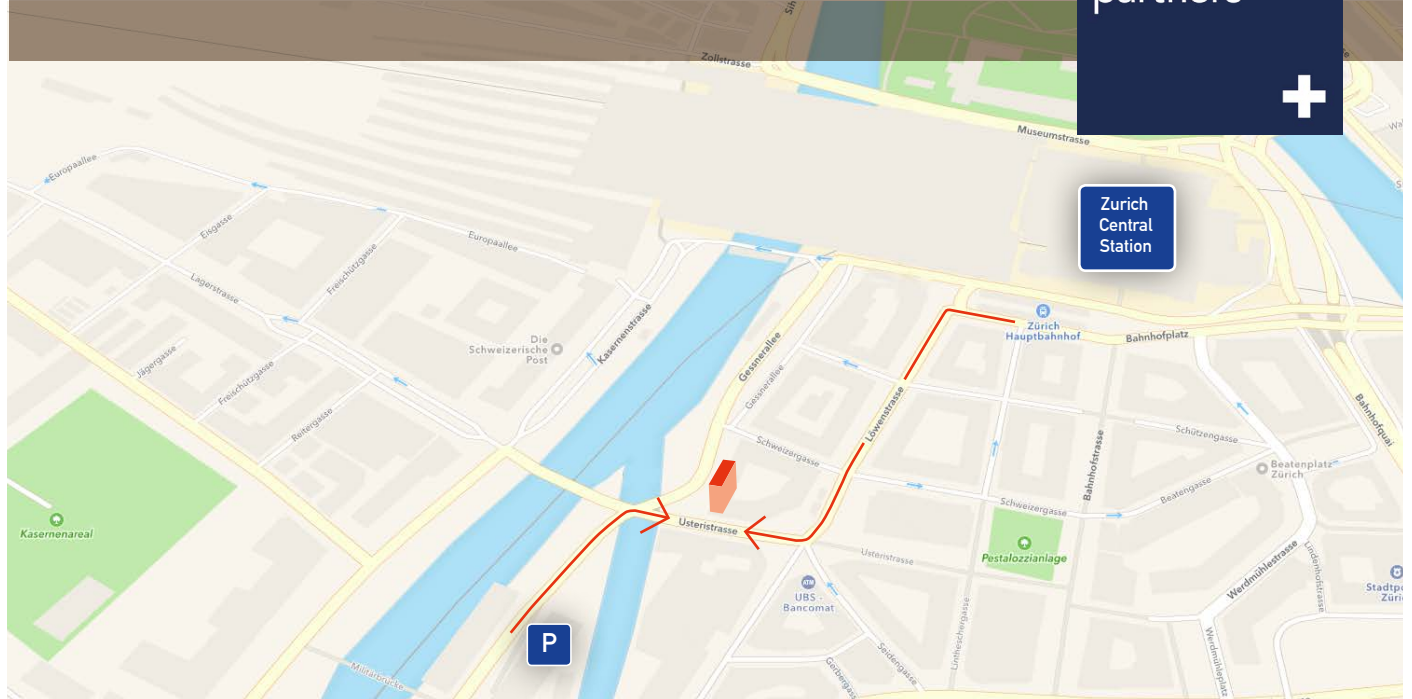

wealth
management
partners

Zürich
Central
Station

Routebeschrijving

Komend met het vliegtuig (Zurich Airport)

Er is een zeer goede verbinding tussen Amsterdam Schiphol en Zurich Airport. Dagelijks vliegen zowel de KLM als Swiss meerdere keren per dag tussen Amsterdam en Zurich. De vlucht duurt ca. anderhalf uur.

Vanaf Zurich Airport is er een directe treinverbinding naar Zurich HB. Elke 10 minuten vertrekt er wel een trein die u in ca. 10 minuten naar Zurich HB brengt.

Zodra u op Zurich HB arriveert is het nog ongeveer 5 minuten lopen naar ons kantoor.

Op de plattegrond treft u de wandelroute van Zurich HB naar ons kantoor.

Komende met de Auto

Parkeren op de openbare weg is in het centrum van Zurich niet aan te raden (weinig plekken).

U kunt daarom beter gebruik maken van de openbare parkeergarage 'City Parkhaus' welke u vindt aan de Gessnerallee 14 in Zurich: